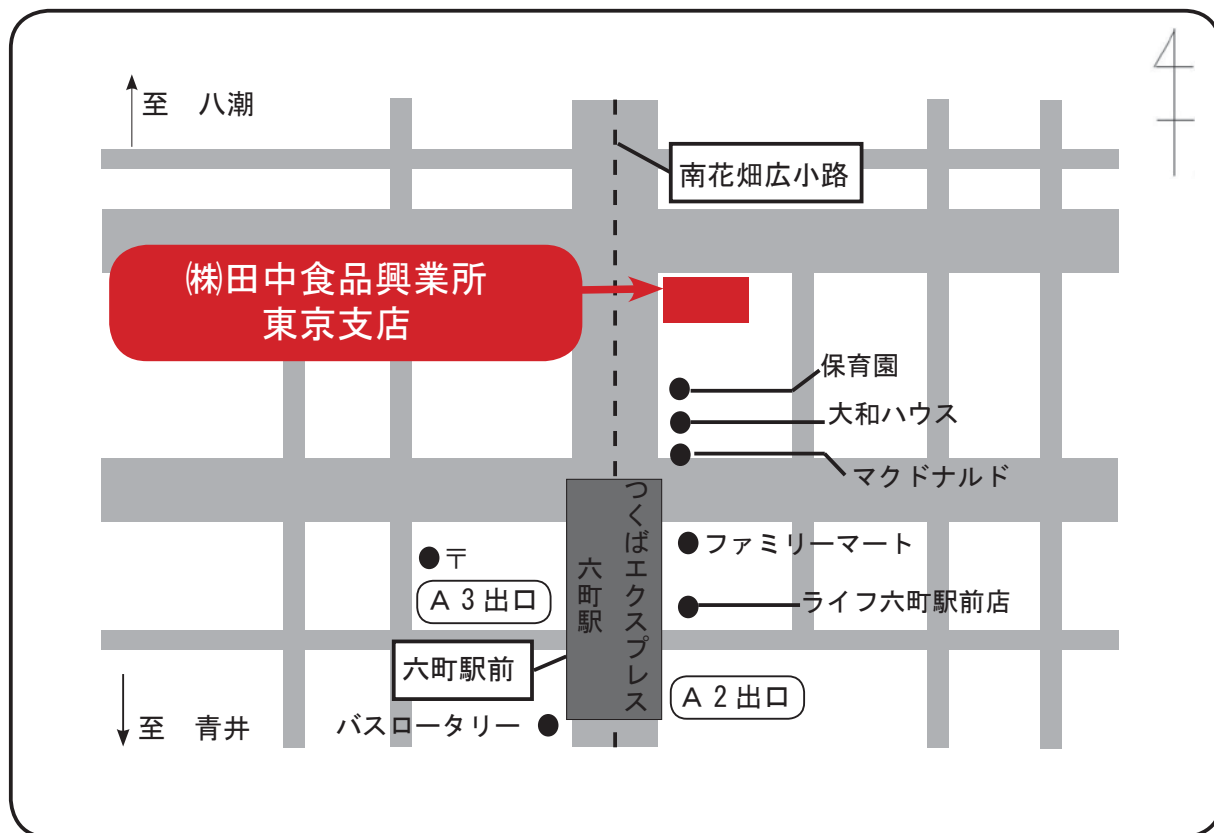

株式会社田中食品興業所
東京支店のご案内

つくばエクスプレス六町駅A3出口から北へ徒歩4分

東京支店

〒121-0062 東京都足立区南花畑1-2-7

TEL. (03) 3859-1551