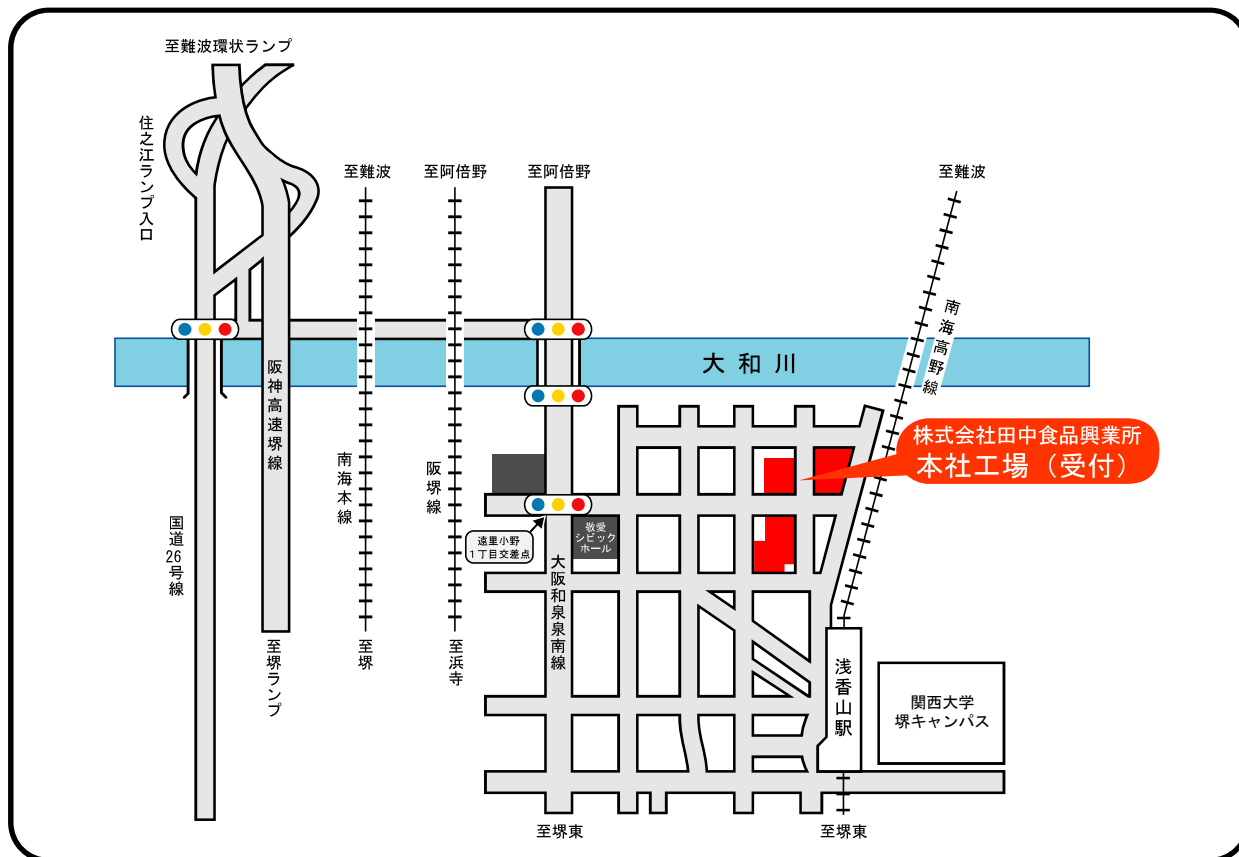

本社・本社工場のご案内

新大阪 → 地下鉄 20分 → 難波 (乗換) 南海 10分 高野線 (各停) → 浅香山駅下車 徒歩5分
約1時間

大阪国際空港 → 空港バス 30分 → 難波 (乗換) 南海 10分 高野線 (各停) → 浅香山駅下車 徒歩5分
約1時間10分

大阪国際空港 → 阪神高速 堺線 → 住之江ランプ出口より5分
約1時間

 株式会社 田中食品興業所
本社・本社工場

〒590-0001 堺市堺区遠里小野町2-4-26
TEL . (072) 238-0281 (代) FAX . (072) 228-4161 (代)